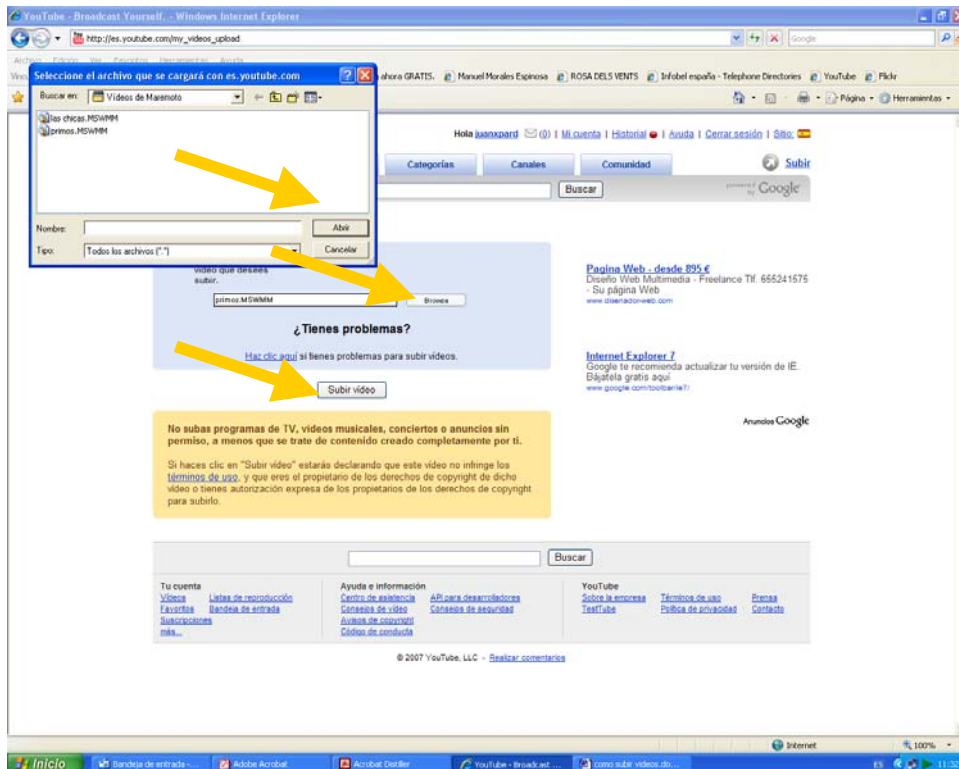

Subir videos a <http://es.youtube.com/>

pulsamos subir

Si no eres miembro te tienes que registrar

ponemos título, descripción, etiquetas, etc.

pulsamos browse, buscamos el videos, le damos abrir y después subir video.

Nos pone una opción que es (inserta este video en tu sitio web), se copia el código, se pega en un correo electrónico con el nombre y la descripción y se envía a alamedillaweb@hotmail.com.

En 15 días aprox. se podrá ver.