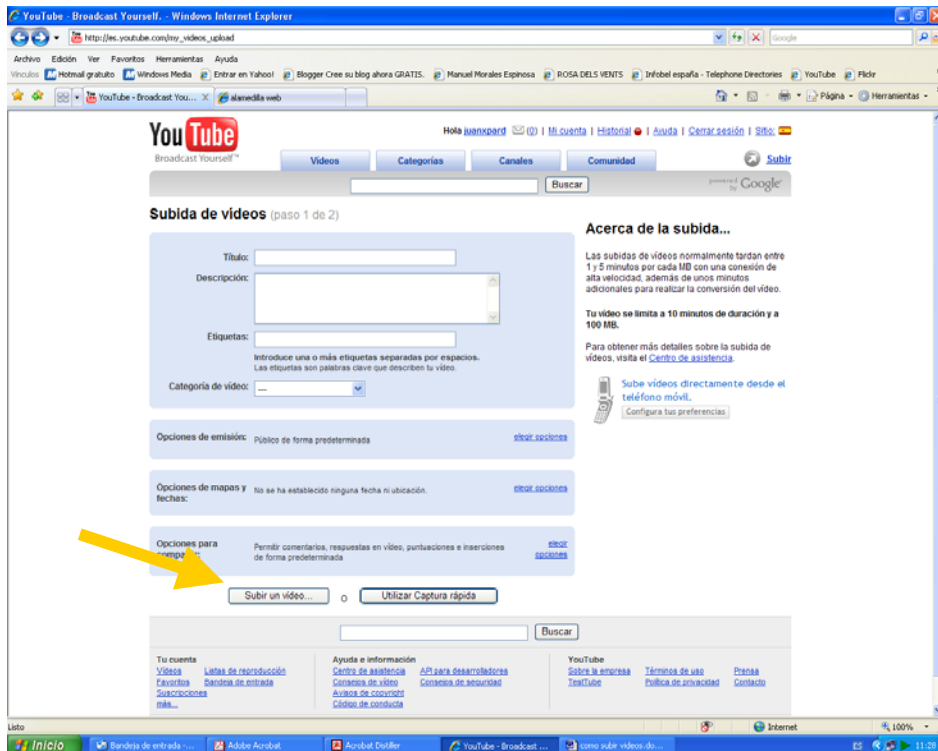

Subir videos a <http://es.youtube.com/>

pulsamos subir

Si no eres miembro te tienes que registrar

ponemos título, descripción, etiquetas, etc.

pulsamos browse, buscamos el videos, le damos abrir y después subir video.

Nos pone una opción que es (inserta este video en tu sitio web), se copia el código, se pega en un correo electrónico con el nombre y la descripción y se envía a alamedillaweb@hotmail.com.

En 15 días aprox. se podrá ver.