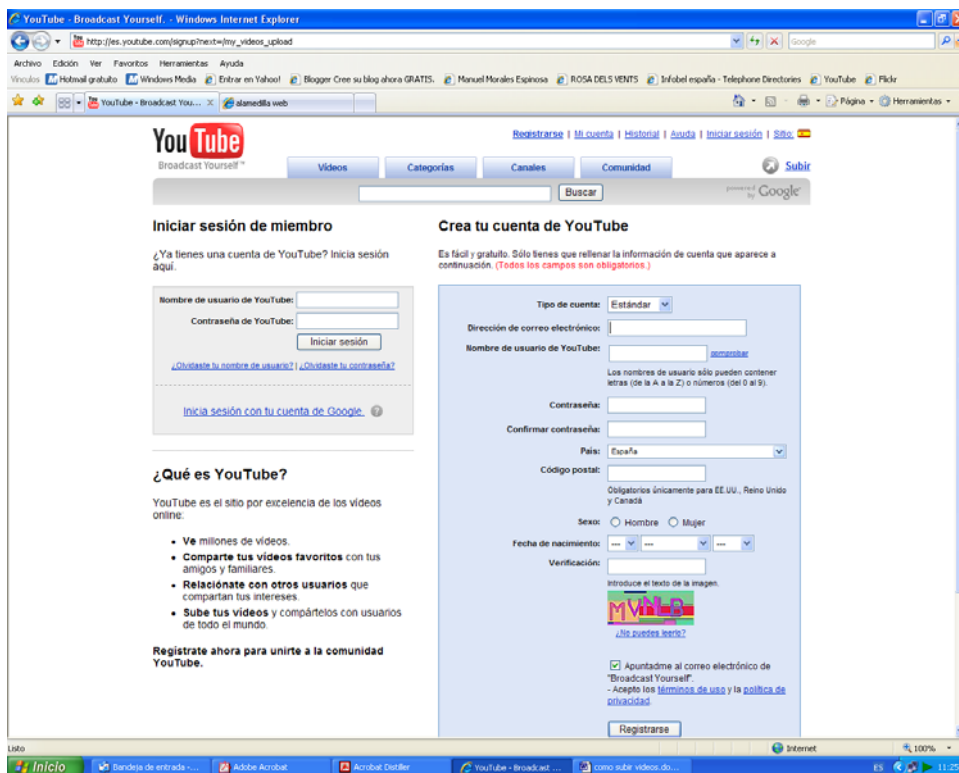

Subir videos a <http://es.youtube.com/>

pulsamos subir

Si no eres miembro te tienes que registrar

ponemos título, descripción, etiquetas, etc.

pulsamos browse, buscamos el videos, le damos abrir y después subir video.

Nos pone una opción que es (inserta este video en tu sitio web), se copia el código, se pega en un correo electrónico con el nombre y la descripción y se envía a alamedillaweb@hotmail.com.

En 15 días aprox. se podrá ver.